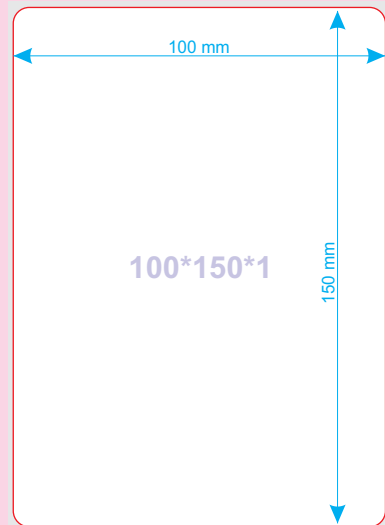

37 Product Code : DT-100*75*1-750L
 Label Size : 100 mm x 75 mm
 Across : 1 Label
 Labels/Roll : 750
 Core ID : 1 Inch
 Rolls/Carton : 24
 MOQ : 96 Rolls

38

Product Code : DT-100*100*1-500L
 Label Size : 100 mm x 100 mm
 Across : 1 Label
 Labels/Roll : 500
 Core ID : 1 Inch
 Rolls/Carton : 24
 MOQ : 96 Rolls

39

Product Code : DT-100*112*1-5000L
 Label Size : 100 mm x 112 mm
 Across : 1 Labels
 Labels/Roll : 500
 Core ID : 1 Inch
 Rolls/Carton : 24
 MOQ : 96 Rolls

40

Product Code : DT-100*125*1-500L
 Label Size : 100 mm x 125 mm
 Across : 1 Label
 Labels/Roll : 1200
 Core ID : 1 Inch
 Rolls/Carton : 24
 MOQ : 96 Rolls

41

Product Code : DT-100*150*1-250L
 Label Size : 100 mm x 150 mm
 Across : 1 Label
 Labels/Roll : 250
 Core ID : 1 Inch
 Rolls/Carton : 10
 MOQ : 96 Rolls

42

Product Code : DT-100*150*1-400L
 Label Size : 100 mm x 150 mm
 Across : 1 Label
 Labels/Roll : 400
 Core ID : 1 Inch
 Rolls/Carton : 24
 MOQ : 96 Rolls

43

Product Code : DT-100*150*1-400L
 Label Size : 100 mm x 150 mm
 Across : 1 Label
 Labels/Roll : 400
 Core ID : 1.5 Inch
 Rolls/Carton : 24
 MOQ : 96 Rolls

44

Product Code : DT-100*150*1-500L
 Label Size : 100 mm x 150 mm
 Across : 1 Label
 Labels/Roll : 500
 Core ID : 1 Inch
 Rolls/Carton : 24
 MOQ : 96 Rolls