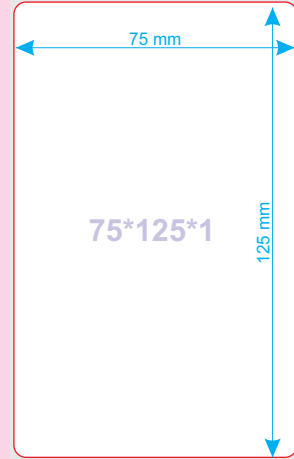

21 Product Code : DT-55*33*1-900L
 Label Size : 55mm x 33 mm
 Across : 1 Label
 Labels/Roll : 900
 Core ID : 1 Inch
 Rolls/Carton : 50
 MOQ : 200 Rolls

22 Product Code : DT-55*33*1-500L-VEG
 Label Size : 55mm x 33 mm
 Across : 1 Label
 Labels/Roll : 500
 Core ID : 1 Inch
 Rolls/Carton : 50
 MOQ : 200 Rolls

23 Product Code : DT-55*33*1-500L-NONVEG
 Label Size : 55mm x 33 mm
 Across : 1 Label
 Labels/Roll : 500
 Core ID : 1 Inch
 Rolls/Carton : 50
 MOQ : 200 Rolls

24 Product Code : DT-57*40*1-1200L
 Label Size : 57mm x 40 mm
 Across : 1 Label
 Labels/Roll : 1200
 Core ID : 1 Inch
 Rolls/Carton : 40
 MOQ : 160 Rolls

25	Product Code : DT-57*40*1-1500L Label Size : 57 mm x 40 mm Across : 1 Label Labels/Roll : 1500 Core ID : 1 Inch Rolls/Carton : 32 MOQ : 128 Rolls	
26	Product Code : DT-75*25*1-2000L Label Size : 75 mm x 25 mm Across : 1 Label Labels/Roll : 1000 Core ID : 1 Inch Rolls/Carton : 32 MOQ : 96 Rolls	
27	Product Code : DT-75*38*1-1500L Label Size : 75 mm x 38 mm Across : 1 Label Labels/Roll : 1500 Core ID : 1 Inch Rolls/Carton : 32 MOQ : 96 Rolls	
28	Product Code : DT-75*50*1-1000L Label Size : 75 mm x 50 mm Across : 1 Label Labels/Roll : 1000 Core ID : 1 Inch Rolls/Carton : 18 MOQ : 72 Rolls	
29	Product Code : DT-75*74*1-500L Label Size : 75 mm x 74 mm Across : 1 Label Labels/Roll : 500 Core ID : 1 Inch Rolls/Carton : 24 MOQ : 96 Rolls	
30	Product Code : DT-75*74*1-750L Label Size : 75 mm x 75 mm Across : 1 Label Labels/Roll : 750 Core ID : 1 Inch Rolls/Carton : 18 MOQ : 72 Rolls	
31	Product Code : DT-73*100*1-500L Label Size : 73 mm x 100 mm Across : 1 Label Labels/Roll : 500 Core ID : 1 Inch Rolls/Carton : 18 MOQ : 96 Rolls	

32 Product Code : DT-75*125*1-400L
 Label Size : 75 mm x 125 mm
 Across : 1 Label
 Labels/Roll : 400
 Core ID : 1 Inch
 Rolls/Carton : 36
 MOQ : 144 Rolls

Product Code : DT-75*125*1-500L
 Label Size : 75 mm x 125 mm
 Across : 1 Label
 Labels/Roll : 500
 Core ID : 1 Inch
 Rolls/Carton : 36
 MOQ : 144 Rolls