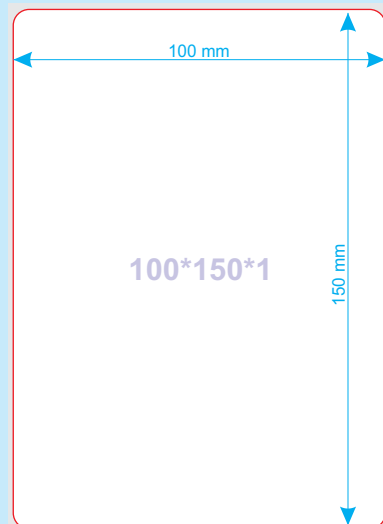

32 Product Code : DT-75*125*1-400L
 Label Size : 75 mm x 125 mm
 Across : 1 Label
 Labels/Roll : 400
 Core ID : 1 Inch
 Rolls/Carton : 36
 MOQ : 144 Rolls

Product Code : DT-75*125*1-500L
 Label Size : 75 mm x 125 mm
 Across : 1 Label
 Labels/Roll : 500
 Core ID : 1 Inch
 Rolls/Carton : 36
 MOQ : 144 Rolls

37 Product Code : DT-100*75*1-750L
 Label Size : 100 mm x 75 mm
 Across : 1 Label
 Labels/Roll : 750
 Core ID : 1 Inch
 Rolls/Carton : 24
 MOQ : 96 Rolls

38

Product Code : DT-100*100*1-500L
 Label Size : 100 mm x 100 mm
 Across : 1 Label
 Labels/Roll : 500
 Core ID : 1 Inch
 Rolls/Carton : 24
 MOQ : 96 Rolls

39

Product Code : DT-100*112*1-5000L
 Label Size : 100 mm x 112 mm
 Across : 1 Labels
 Labels/Roll : 500
 Core ID : 1 Inch
 Rolls/Carton : 24
 MOQ : 96 Rolls

40

Product Code : DT-100*125*1-500L
 Label Size : 100 mm x 125 mm
 Across : 1 Label
 Labels/Roll : 1200
 Core ID : 1 Inch
 Rolls/Carton : 24
 MOQ : 96 Rolls

41

Product Code : DT-100*150*1-250L
 Label Size : 100 mm x 150 mm
 Across : 1 Label
 Labels/Roll : 250
 Core ID : 1 Inch
 Rolls/Carton : 10
 MOQ : 96 Rolls

42

Product Code : DT-100*150*1-400L
 Label Size : 100 mm x 150 mm
 Across : 1 Label
 Labels/Roll : 400
 Core ID : 1 Inch
 Rolls/Carton : 24
 MOQ : 96 Rolls