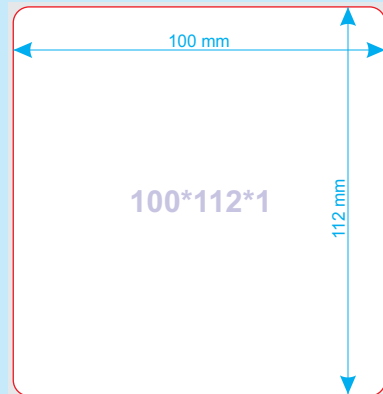

33 Product Code : DT-80*40*1-1200L
 Label Size : 80 mm x 40 mm
 Across : 1 Label
 Labels/Roll : 1200
 Core ID : 1 Inch
 Rolls/Carton : 18
 MOQ : 72 Rolls

34 Product Code : DT-90*40*1-1200L
 Label Size : 90mm x 40 mm
 Across : 1 Label
 Labels/Roll : 1200
 Core ID : 1 Inch
 Rolls/Carton : 18
 MOQ : 72 Rolls

35 Product Code : DT-100*50*1-1000L
 Label Size : 100 mm x 50 mm
 Across : 1 Label
 Labels/Roll : 1000
 Core ID : 1 Inch
 Rolls/Carton : 24
 MOQ : 96 Rolls

36 Product Code : DT-100*63*1-500L
 Label Size : 100 mm x 63 mm
 Across : 1 Label
 Labels/Roll : 500
 Core ID : 1 Inch
 Rolls/Carton : 24
 MOQ : 96 Rolls

37 Product Code : DT-100*75*1-750L
 Label Size : 100 mm x 75 mm
 Across : 1 Label
 Labels/Roll : 750
 Core ID : 1 Inch
 Rolls/Carton : 24
 MOQ : 96 Rolls

38

Product Code : DT-100*100*1-500L
 Label Size : 100 mm x 100 mm
 Across : 1 Label
 Labels/Roll : 500
 Core ID : 1 Inch
 Rolls/Carton : 24
 MOQ : 96 Rolls

39

Product Code : DT-100*112*1-5000L
 Label Size : 100 mm x 112 mm
 Across : 1 Labels
 Labels/Roll : 500
 Core ID : 1 Inch
 Rolls/Carton : 24
 MOQ : 96 Rolls

40

Product Code : DT-100*125*1-500L
 Label Size : 100 mm x 125 mm
 Across : 1 Label
 Labels/Roll : 1200
 Core ID : 1 Inch
 Rolls/Carton : 24
 MOQ : 96 Rolls