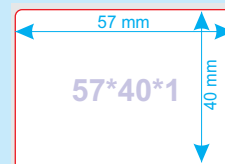

17 Product Code : DT-50*75*2-1500L
 Label Size : 50mm x 75 mm
 Across : 2 Labels
 Labels/Roll : 1500
 Core ID : 1 Inch
 Rolls/Carton : 24
 MOQ : 96 Rolls

18 Product Code : DT-49*99*2-1000L
 Label Size : 49mm x 99 mm
 Across : 2 Labels
 Labels/Roll : 1000
 Core ID : 1 Inch
 Rolls/Carton : 24
 MOQ : 96 Rolls

19 Product Code : DT-49*32*1-2000L
 Label Size : 49mm x 32 mm
 Across : 1 Label
 Labels/Roll : 2000
 Core ID : 1 Inch
 Rolls/Carton : 44
 MOQ : 176 Rolls

20 Product Code : DT-55*33*1-500L
 Label Size : 55mm x 33 mm
 Across : 1 Label
 Labels/Roll : 500
 Core ID : 1 Inch
 Rolls/Carton : 50
 MOQ : 200 Rolls

21 Product Code : DT-55*33*1-900L
 Label Size : 55mm x 33 mm
 Across : 1 Label
 Labels/Roll : 900
 Core ID : 1 Inch
 Rolls/Carton : 50
 MOQ : 200 Rolls

22 Product Code : DT-55*33*1-500L-VEG
 Label Size : 55mm x 33 mm
 Across : 1 Label
 Labels/Roll : 500
 Core ID : 1 Inch
 Rolls/Carton : 50
 MOQ : 200 Rolls

23 Product Code : DT-55*33*1-500L-NONVEG
 Label Size : 55mm x 33 mm
 Across : 1 Label
 Labels/Roll : 500
 Core ID : 1 Inch
 Rolls/Carton : 50
 MOQ : 200 Rolls

24 Product Code : DT-57*40*1-1200L
 Label Size : 57mm x 40 mm
 Across : 1 Label
 Labels/Roll : 1200
 Core ID : 1 Inch
 Rolls/Carton : 40
 MOQ : 160 Rolls