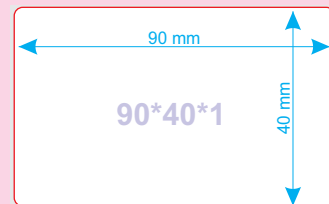

25	Product Code : DT-57*40*1-1500L Label Size : 57 mm x 40 mm Across : 1 Label Labels/Roll : 1500 Core ID : 1 Inch Rolls/Carton : 32 MOQ : 128 Rolls	
26	Product Code : DT-75*25*1-2000L Label Size : 75 mm x 25 mm Across : 1 Label Labels/Roll : 1000 Core ID : 1 Inch Rolls/Carton : 32 MOQ : 96 Rolls	
27	Product Code : DT-75*38*1-1500L Label Size : 75 mm x 38 mm Across : 1 Label Labels/Roll : 1500 Core ID : 1 Inch Rolls/Carton : 32 MOQ : 96 Rolls	
28	Product Code : DT-75*50*1-1000L Label Size : 75 mm x 50 mm Across : 1 Label Labels/Roll : 1000 Core ID : 1 Inch Rolls/Carton : 18 MOQ : 72 Rolls	
29	Product Code : DT-75*74*1-500L Label Size : 75 mm x 74 mm Across : 1 Label Labels/Roll : 500 Core ID : 1 Inch Rolls/Carton : 24 MOQ : 96 Rolls	
30	Product Code : DT-75*74*1-750L Label Size : 75 mm x 75 mm Across : 1 Label Labels/Roll : 750 Core ID : 1 Inch Rolls/Carton : 18 MOQ : 72 Rolls	
31	Product Code : DT-73*100*1-500L Label Size : 73 mm x 100 mm Across : 1 Label Labels/Roll : 500 Core ID : 1 Inch Rolls/Carton : 18 MOQ : 96 Rolls	

32 Product Code : DT-75*125*1-400L
 Label Size : 75 mm x 125 mm
 Across : 1 Label
 Labels/Roll : 400
 Core ID : 1 Inch
 Rolls/Carton : 36
 MOQ : 144 Rolls

Product Code : DT-75*125*1-500L
 Label Size : 75 mm x 125 mm
 Across : 1 Label
 Labels/Roll : 500
 Core ID : 1 Inch
 Rolls/Carton : 36
 MOQ : 144 Rolls

33 Product Code : DT-80*40*1-1200L
 Label Size : 80 mm x 40 mm
 Across : 1 Label
 Labels/Roll : 1200
 Core ID : 1 Inch
 Rolls/Carton : 18
 MOQ : 72 Rolls

34 Product Code : DT-90*40*1-1200L
 Label Size : 90mm x 40 mm
 Across : 1 Label
 Labels/Roll : 1200
 Core ID : 1 Inch
 Rolls/Carton : 18
 MOQ : 72 Rolls