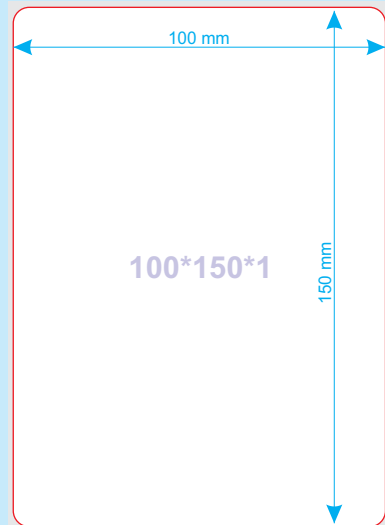

39

Product Code : DT-100*112*1-5000L
 Label Size : 100 mm x 112 mm
 Across : 1 Labels
 Labels/Roll : 500
 Core ID : 1 Inch
 Rolls/Carton : 24
 MOQ : 96 Rolls

40

Product Code : DT-100*125*1-500L
 Label Size : 100 mm x 125 mm
 Across : 1 Label
 Labels/Roll : 1200
 Core ID : 1 Inch
 Rolls/Carton : 24
 MOQ : 96 Rolls

41

Product Code : DT-100*150*1-250L
 Label Size : 100 mm x 150 mm
 Across : 1 Label
 Labels/Roll : 250
 Core ID : 1 Inch
 Rolls/Carton : 10
 MOQ : 96 Rolls

42

Product Code : DT-100*150*1-400L
 Label Size : 100 mm x 150 mm
 Across : 1 Label
 Labels/Roll : 400
 Core ID : 1 Inch
 Rolls/Carton : 24
 MOQ : 96 Rolls

43

Product Code : DT-100*150*1-400L
 Label Size : 100 mm x 150 mm
 Across : 1 Label
 Labels/Roll : 400
 Core ID : 1.5 Inch
 Rolls/Carton : 24
 MOQ : 96 Rolls

44

Product Code : DT-100*150*1-500L
 Label Size : 100 mm x 150 mm
 Across : 1 Label
 Labels/Roll : 500
 Core ID : 1 Inch
 Rolls/Carton : 24
 MOQ : 96 Rolls

45

Product Code : DT-TC-100*150*1-400L
 Label Size : 100 mm x 150 mm
 Across : 1 Label
 Labels/Roll : 400
 Core ID : 1 Inch
 Rolls/Carton : 24
 MOQ : 96 Rolls

46

Product Code : DT-100*150*1-1000L
 Label Size : 100 mm x 150 mm
 Across : 1 Label
 Labels/Roll : 1000
 Core ID : 1 Inch
 Rolls/Carton : 8
 MOQ : 96 Rolls