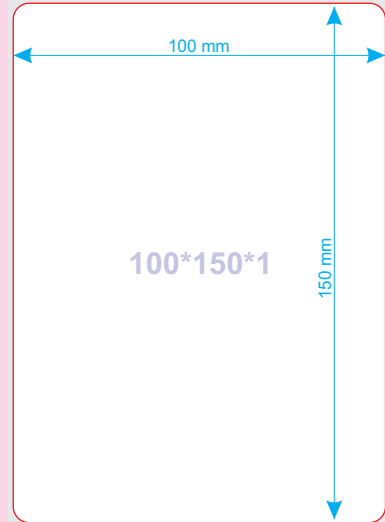

39

Product Code : DT-100*112*1-5000L
 Label Size : 100 mm x 112 mm
 Across : 1 Labels
 Labels/Roll : 500
 Core ID : 1 Inch
 Rolls/Carton : 24
 MOQ : 96 Rolls

40

Product Code : DT-100*125*1-500L
 Label Size : 100 mm x 125 mm
 Across : 1 Label
 Labels/Roll : 1200
 Core ID : 1 Inch
 Rolls/Carton : 24
 MOQ : 96 Rolls

41

Product Code : DT-100*150*1-250L
 Label Size : 100 mm x 150 mm
 Across : 1 Label
 Labels/Roll : 250
 Core ID : 1 Inch
 Rolls/Carton : 10
 MOQ : 96 Rolls

42

Product Code : DT-100*150*1-400L
 Label Size : 100 mm x 150 mm
 Across : 1 Label
 Labels/Roll : 400
 Core ID : 1 Inch
 Rolls/Carton : 24
 MOQ : 96 Rolls

43

Product Code : DT-100*150*1-400L
 Label Size : 100 mm x 150 mm
 Across : 1 Label
 Labels/Roll : 400
 Core ID : 1.5 Inch
 Rolls/Carton : 24
 MOQ : 96 Rolls

44

Product Code : DT-100*150*1-500L
 Label Size : 100 mm x 150 mm
 Across : 1 Label
 Labels/Roll : 500
 Core ID : 1 Inch
 Rolls/Carton : 24
 MOQ : 96 Rolls

45

Product Code : DT-TC-100*150*1-400L
 Label Size : 100 mm x 150 mm
 Across : 1 Label
 Labels/Roll : 400
 Core ID : 1 Inch
 Rolls/Carton : 24
 MOQ : 96 Rolls

46

Product Code : DT-100*150*1-1000L
 Label Size : 100 mm x 150 mm
 Across : 1 Label
 Labels/Roll : 1000
 Core ID : 1 Inch
 Rolls/Carton : 8
 MOQ : 96 Rolls