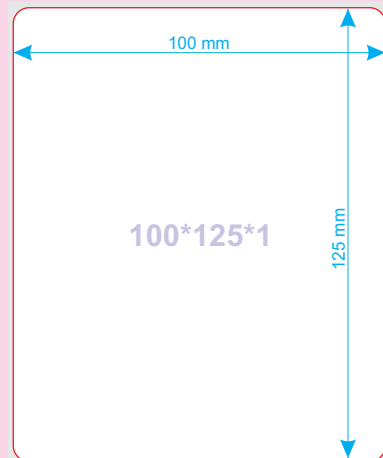

33 Product Code : DT-80*40*1-1200L
 Label Size : 80 mm x 40 mm
 Across : 1 Label
 Labels/Roll : 1200
 Core ID : 1 Inch
 Rolls/Carton : 18
 MOQ : 72 Rolls

34 Product Code : DT-90*40*1-1200L
 Label Size : 90mm x 40 mm
 Across : 1 Label
 Labels/Roll : 1200
 Core ID : 1 Inch
 Rolls/Carton : 18
 MOQ : 72 Rolls

35 Product Code : DT-100*50*1-1000L
 Label Size : 100 mm x 50 mm
 Across : 1 Label
 Labels/Roll : 1000
 Core ID : 1 Inch
 Rolls/Carton : 24
 MOQ : 96 Rolls

36 Product Code : DT-100*63*1-500L
 Label Size : 100 mm x 63 mm
 Across : 1 Label
 Labels/Roll : 500
 Core ID : 1 Inch
 Rolls/Carton : 24
 MOQ : 96 Rolls

37 Product Code : DT-100*75*1-750L
 Label Size : 100 mm x 75 mm
 Across : 1 Label
 Labels/Roll : 750
 Core ID : 1 Inch
 Rolls/Carton : 24
 MOQ : 96 Rolls

38

Product Code : DT-100*100*1-500L
 Label Size : 100 mm x 100 mm
 Across : 1 Label
 Labels/Roll : 500
 Core ID : 1 Inch
 Rolls/Carton : 24
 MOQ : 96 Rolls

39

Product Code : DT-100*112*1-5000L
 Label Size : 100 mm x 112 mm
 Across : 1 Labels
 Labels/Roll : 500
 Core ID : 1 Inch
 Rolls/Carton : 24
 MOQ : 96 Rolls

40

Product Code : DT-100*125*1-500L
 Label Size : 100 mm x 125 mm
 Across : 1 Label
 Labels/Roll : 1200
 Core ID : 1 Inch
 Rolls/Carton : 24
 MOQ : 96 Rolls