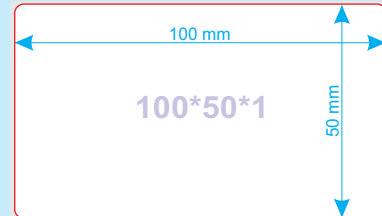

35 Product Code : DT-100*50*1-1000L
Label Size : 100 mm x 50 mm
Across : 1 Label
Labels/Roll : 1000
Core ID : 1 Inch
Rolls/Carton : 24
MOQ : 96 Rolls