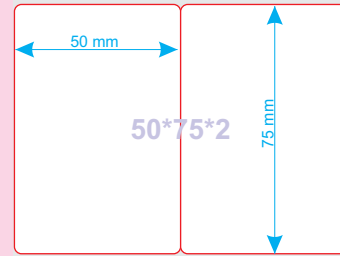

17 Product Code : DT-50*75*2-1500L
Label Size : 50mm x 75 mm
Across : 2 Labels
Labels/Roll : 1500
Core ID : 1 Inch
Rolls/Carton : 24
MOQ : 96 Rolls