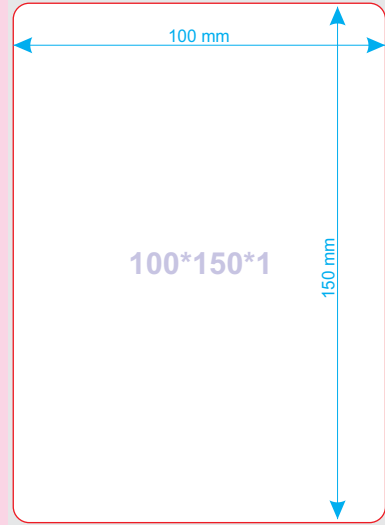

32 Product Code : DT-75*125*1-400L
 Label Size : 75 mm x 125 mm
 Across : 1 Label
 Labels/Roll : 400
 Core ID : 1 Inch
 Rolls/Carton : 36
 MOQ : 144 Rolls

Product Code : DT-75*125*1-500L
 Label Size : 75 mm x 125 mm
 Across : 1 Label
 Labels/Roll : 500
 Core ID : 1 Inch
 Rolls/Carton : 36
 MOQ : 144 Rolls

37 Product Code : DT-100*75*1-750L
 Label Size : 100 mm x 75 mm
 Across : 1 Label
 Labels/Roll : 750
 Core ID : 1 Inch
 Rolls/Carton : 24
 MOQ : 96 Rolls

38

Product Code : DT-100*100*1-500L
 Label Size : 100 mm x 100 mm
 Across : 1 Label
 Labels/Roll : 500
 Core ID : 1 Inch
 Rolls/Carton : 24
 MOQ : 96 Rolls

39

Product Code : DT-100*112*1-5000L
 Label Size : 100 mm x 112 mm
 Across : 1 Labels
 Labels/Roll : 500
 Core ID : 1 Inch
 Rolls/Carton : 24
 MOQ : 96 Rolls

40

Product Code : DT-100*125*1-500L
 Label Size : 100 mm x 125 mm
 Across : 1 Label
 Labels/Roll : 1200
 Core ID : 1 Inch
 Rolls/Carton : 24
 MOQ : 96 Rolls

41

Product Code : DT-100*150*1-250L
 Label Size : 100 mm x 150 mm
 Across : 1 Label
 Labels/Roll : 250
 Core ID : 1 Inch
 Rolls/Carton : 10
 MOQ : 96 Rolls

42

Product Code : DT-100*150*1-400L
 Label Size : 100 mm x 150 mm
 Across : 1 Label
 Labels/Roll : 400
 Core ID : 1 Inch
 Rolls/Carton : 24
 MOQ : 96 Rolls