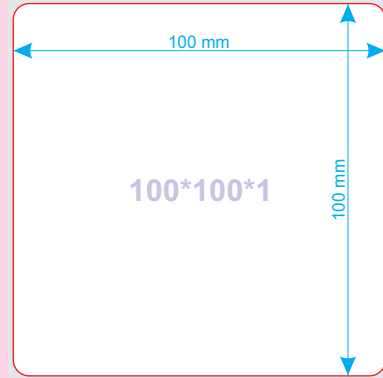

32 Product Code : DT-75*125*1-400L
 Label Size : 75 mm x 125 mm
 Across : 1 Label
 Labels/Roll : 400
 Core ID : 1 Inch
 Rolls/Carton : 36
 MOQ : 144 Rolls

Product Code : DT-75*125*1-500L
 Label Size : 75 mm x 125 mm
 Across : 1 Label
 Labels/Roll : 500
 Core ID : 1 Inch
 Rolls/Carton : 36
 MOQ : 144 Rolls

33 Product Code : DT-80*40*1-1200L
 Label Size : 80 mm x 40 mm
 Across : 1 Label
 Labels/Roll : 1200
 Core ID : 1 Inch
 Rolls/Carton : 18
 MOQ : 72 Rolls

34 Product Code : DT-90*40*1-1200L
 Label Size : 90mm x 40 mm
 Across : 1 Label
 Labels/Roll : 1200
 Core ID : 1 Inch
 Rolls/Carton : 18
 MOQ : 72 Rolls

35 Product Code : DT-100*50*1-1000L
 Label Size : 100 mm x 50 mm
 Across : 1 Label
 Labels/Roll : 1000
 Core ID : 1 Inch
 Rolls/Carton : 24
 MOQ : 96 Rolls

36 Product Code : DT-100*63*1-500L
 Label Size : 100 mm x 63 mm
 Across : 1 Label
 Labels/Roll : 500
 Core ID : 1 Inch
 Rolls/Carton : 24
 MOQ : 96 Rolls

37 Product Code : DT-100*75*1-750L
 Label Size : 100 mm x 75 mm
 Across : 1 Label
 Labels/Roll : 750
 Core ID : 1 Inch
 Rolls/Carton : 24
 MOQ : 96 Rolls

38

Product Code : DT-100*100*1-500L
 Label Size : 100 mm x 100 mm
 Across : 1 Label
 Labels/Roll : 500
 Core ID : 1 Inch
 Rolls/Carton : 24
 MOQ : 96 Rolls