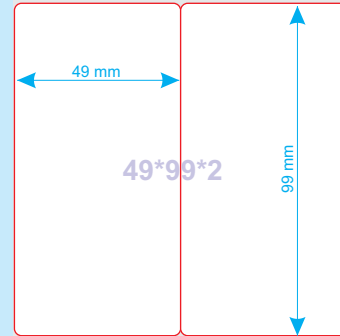

19 Product Code : DT-49*32*1-2000L
Label Size : 49mm x 32 mm
Across : 1 Label
Labels/Roll : 2000
Core ID : 1 Inch
Rolls/Carton : 44
MOQ : 176 Rolls

20 Product Code : DT-55*33*1-500L
Label Size : 55mm x 33 mm
Across : 1 Label
Labels/Roll : 500
Core ID : 1 Inch
Rolls/Carton : 50
MOQ : 200 Rolls

21 Product Code : DT-55*33*1-900L
Label Size : 55mm x 33 mm
Across : 1 Label
Labels/Roll : 900
Core ID : 1 Inch
Rolls/Carton : 50
MOQ : 200 Rolls

22 Product Code : DT-55*33*1-500L-VEG
Label Size : 55mm x 33 mm
Across : 1 Label
Labels/Roll : 500
Core ID : 1 Inch
Rolls/Carton : 50
MOQ : 200 Rolls

23 Product Code : DT-55*33*1-500L-NONVEG
Label Size : 55mm x 33 mm
Across : 1 Label
Labels/Roll : 500
Core ID : 1 Inch
Rolls/Carton : 50
MOQ : 200 Rolls

24 Product Code : DT-57*40*1-1200L
Label Size : 57mm x 40 mm
Across : 1 Label
Labels/Roll : 1200
Core ID : 1 Inch
Rolls/Carton : 40
MOQ : 160 Rolls